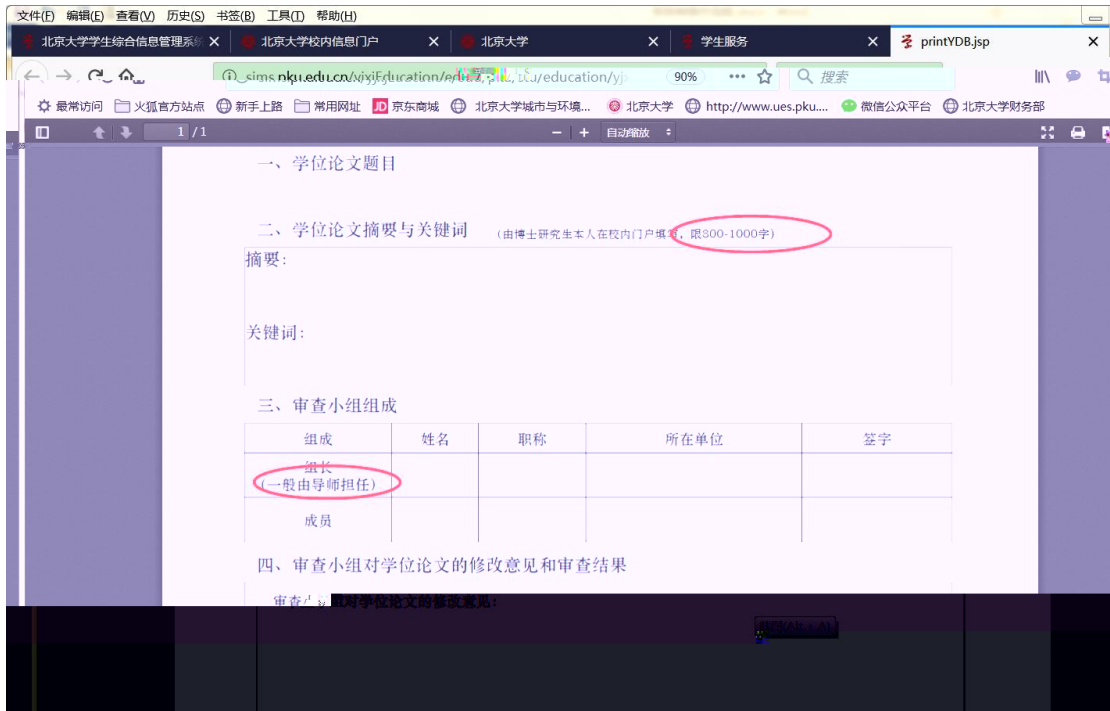

国际交流资助申请/查询审批结果 短期访学

维护个人培养计划 中期退课申请

学籍异动录入及证明

4

5

6

347S