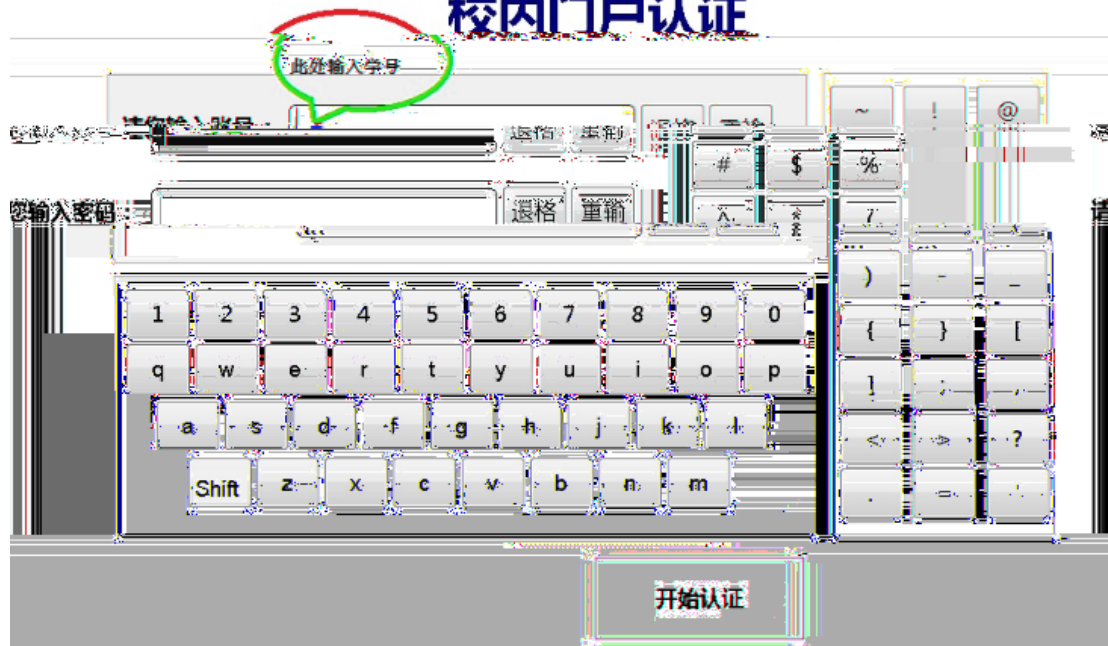

北京交通大学学生自助服务系统

研究生毕业生可自助办理
英文成绩单、学历证书及学位证书

研究生在校生可自助办理中、英文成绩单、
在学证明、转学证明、答辩通过证明等

本科在校生可自助办理主修中、英文成绩单、
在学证明、预毕业证明等

打印出的材料自动加盖公章

校内门户认证